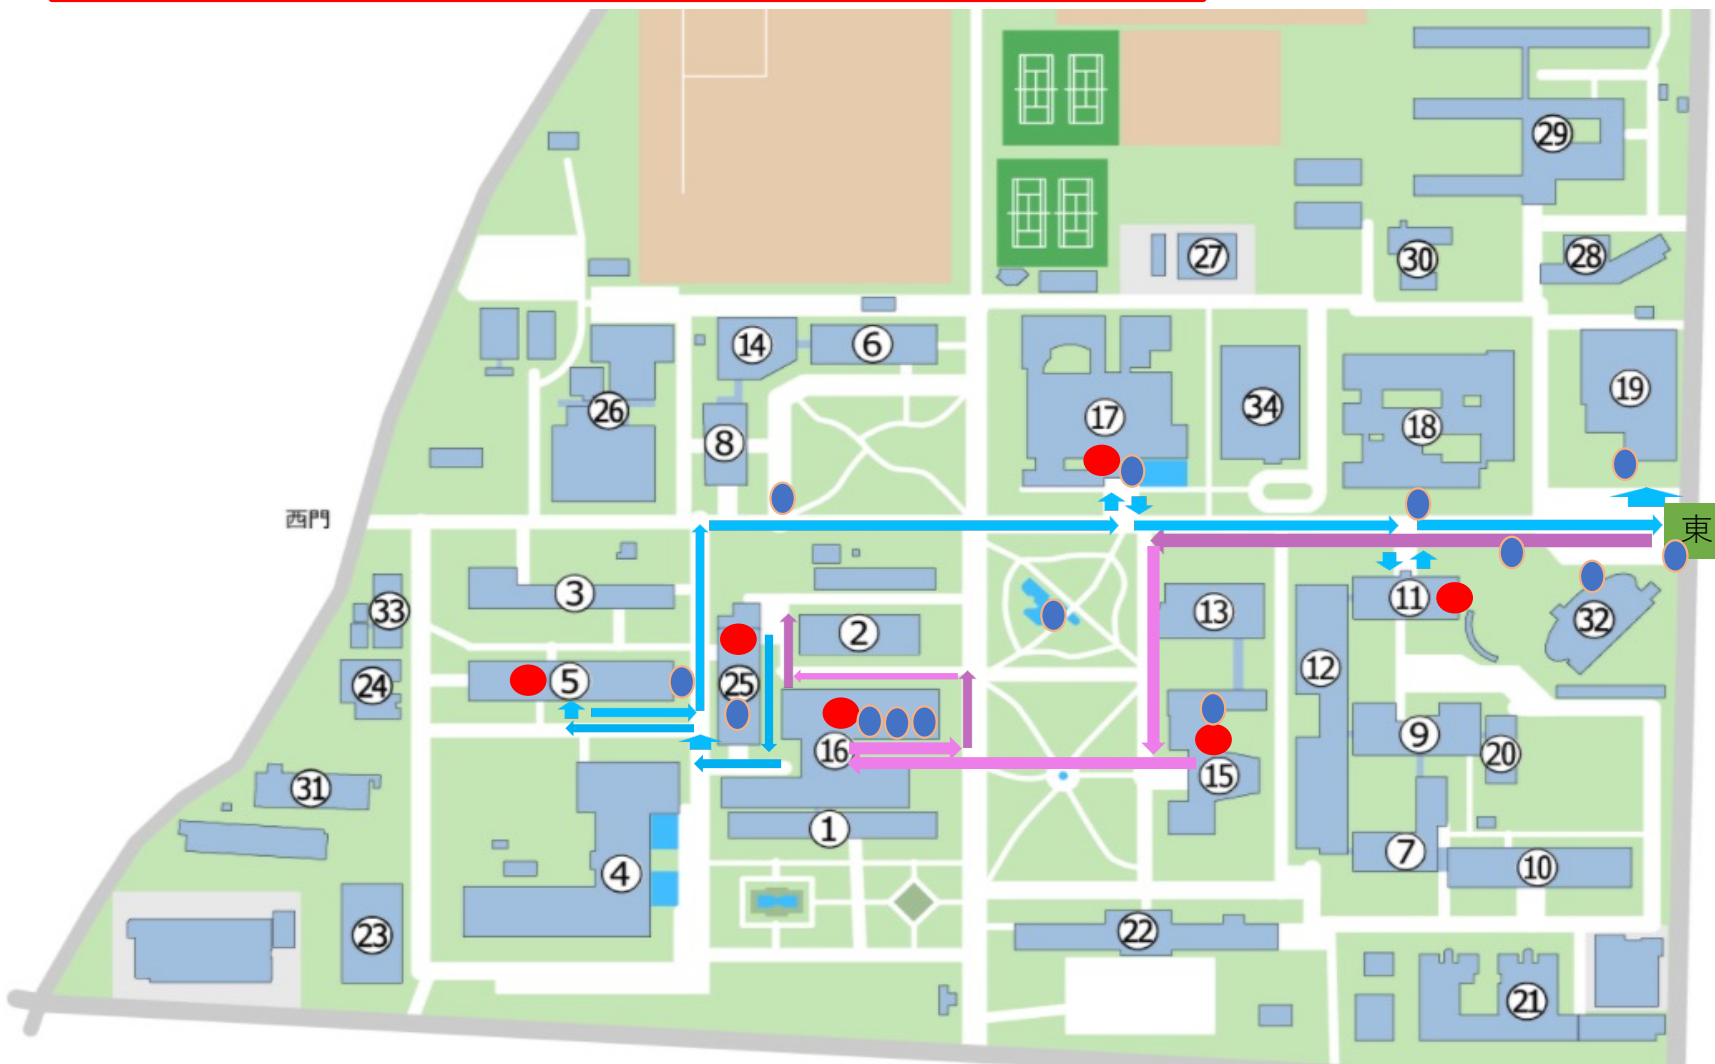

東京農工大学 小金井キャンパス ツアーマップ&コード

東京農工大学 1

コード:8870-8342-2738

- 東門
- 15 講義棟 2F 講義室
- 16 新1号館 2F 研究室
- 25 ものづくり創造工学センター 終了

東京農工大学 2

コード:2621-4622-3131

- ものづくり創造工学センター前
- 5 5号館 機器分析施設
- 17 図書館
- 11 11号館 2F研究室
- 19 生協前 終了

- 赤丸：建物の中に入れる場所
- 青丸：ボタンの設置場所

※順路に沿って歩かないと入れない場所があるので注意